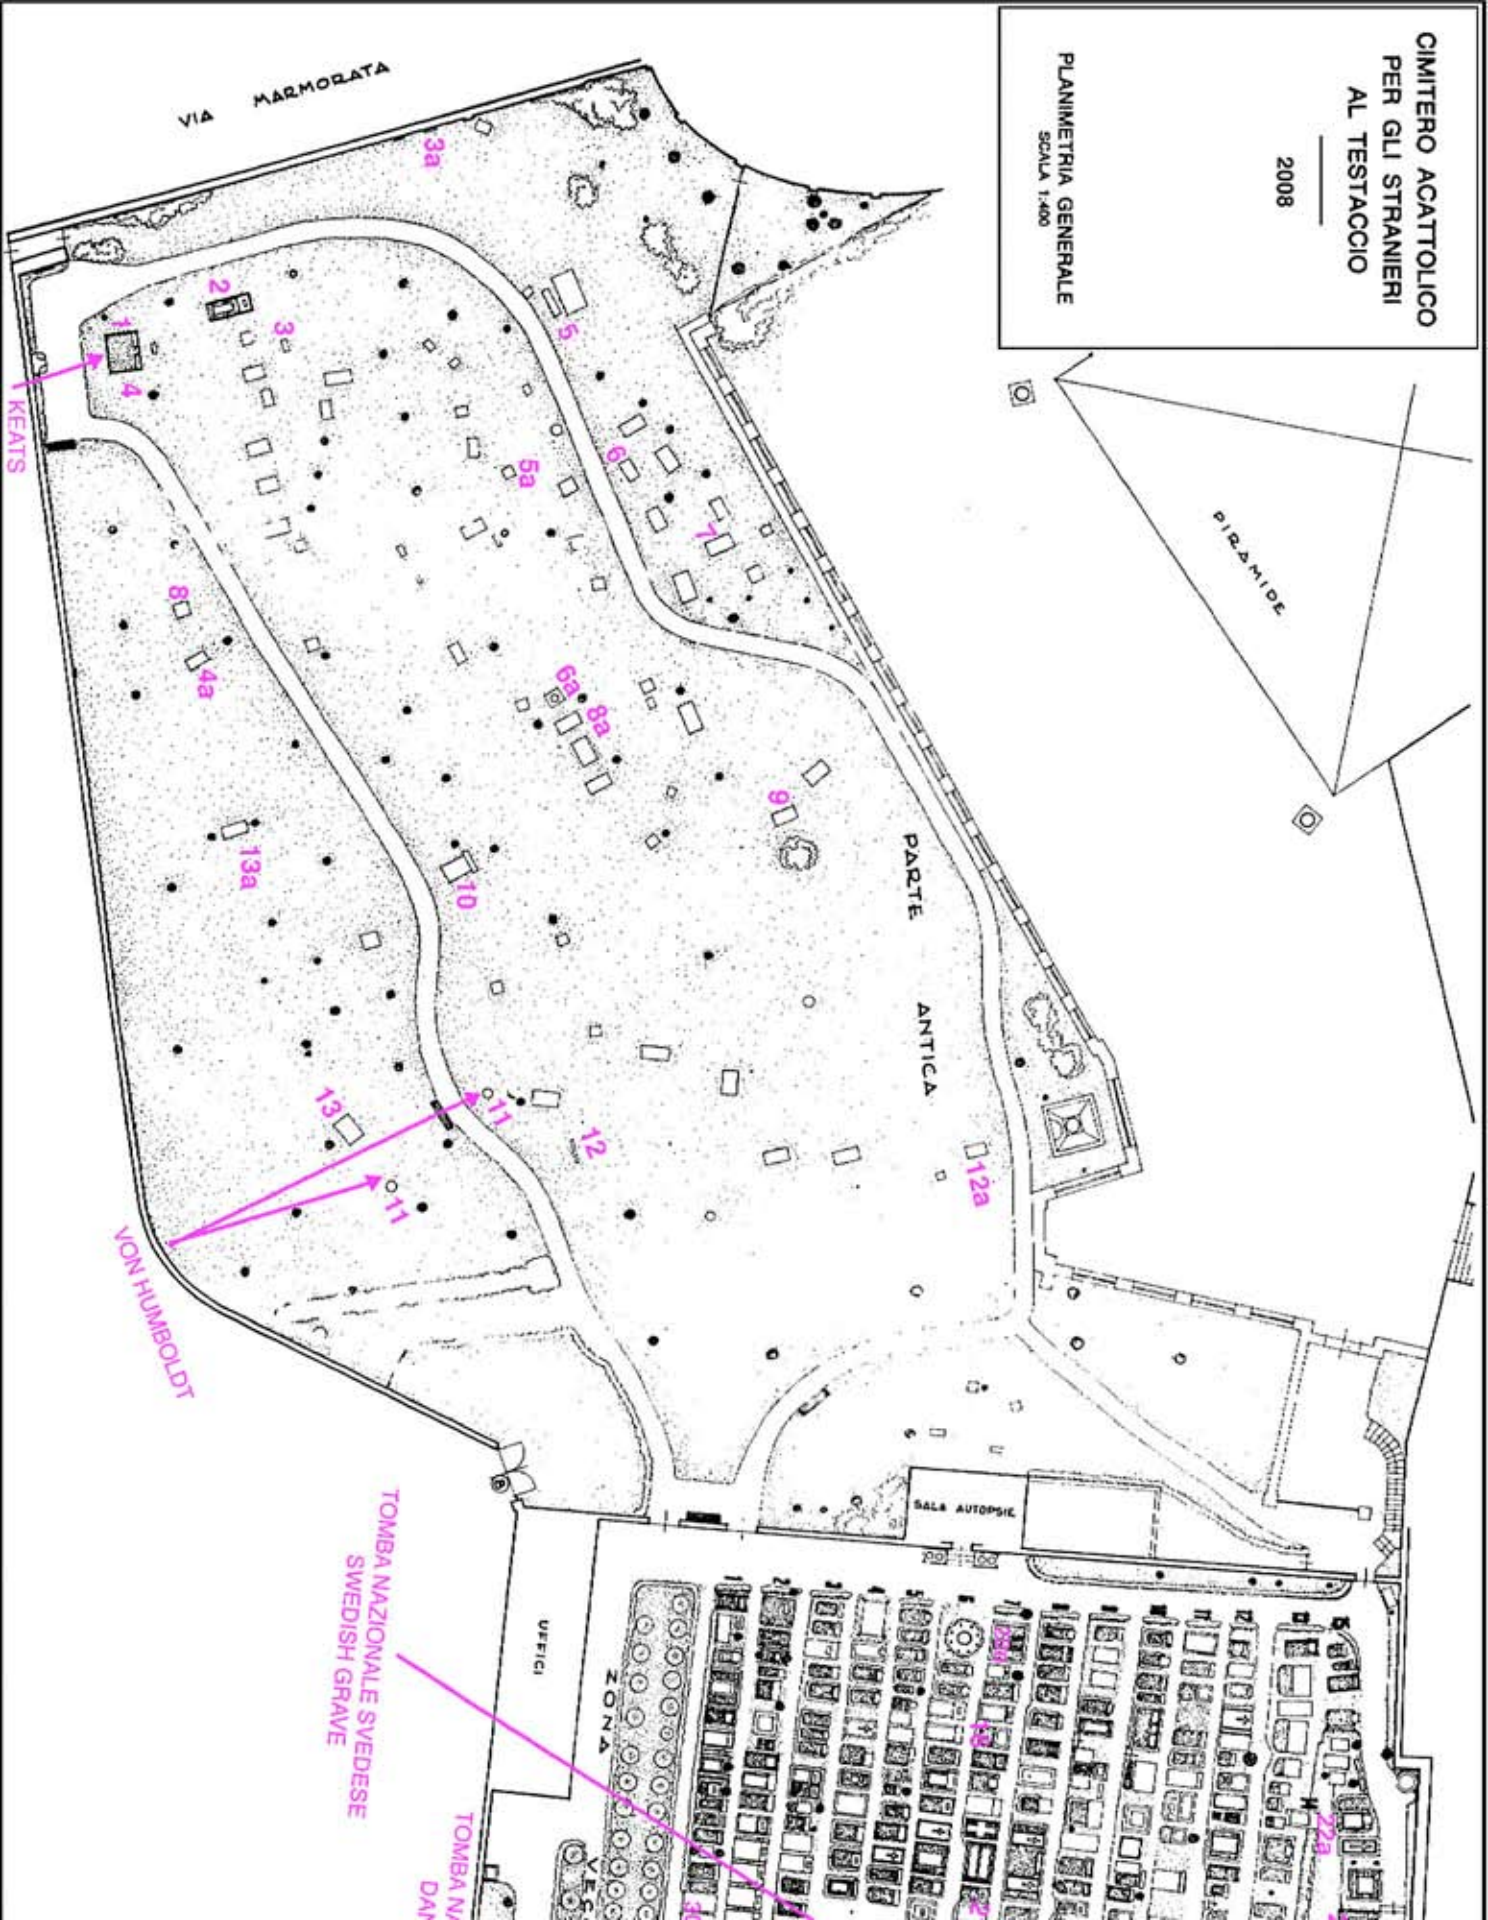

CIMITERO ACATTOLOCO
PER GLI STRANIERI
AL TESTACCIO

2008

PLANIMETRIA GENERALE
SCALA 1:400

VIA MARMORATA

PIRAMIDE

PARTE ANTICA

SALA AUTOPSIE

UFFICI

NONA

KEATS

VON HUMBOLDT

TOMBA NAZIONALE SVEDESE
SWEDISH GRAVE

TOMBA NAZIONALE DANNESE